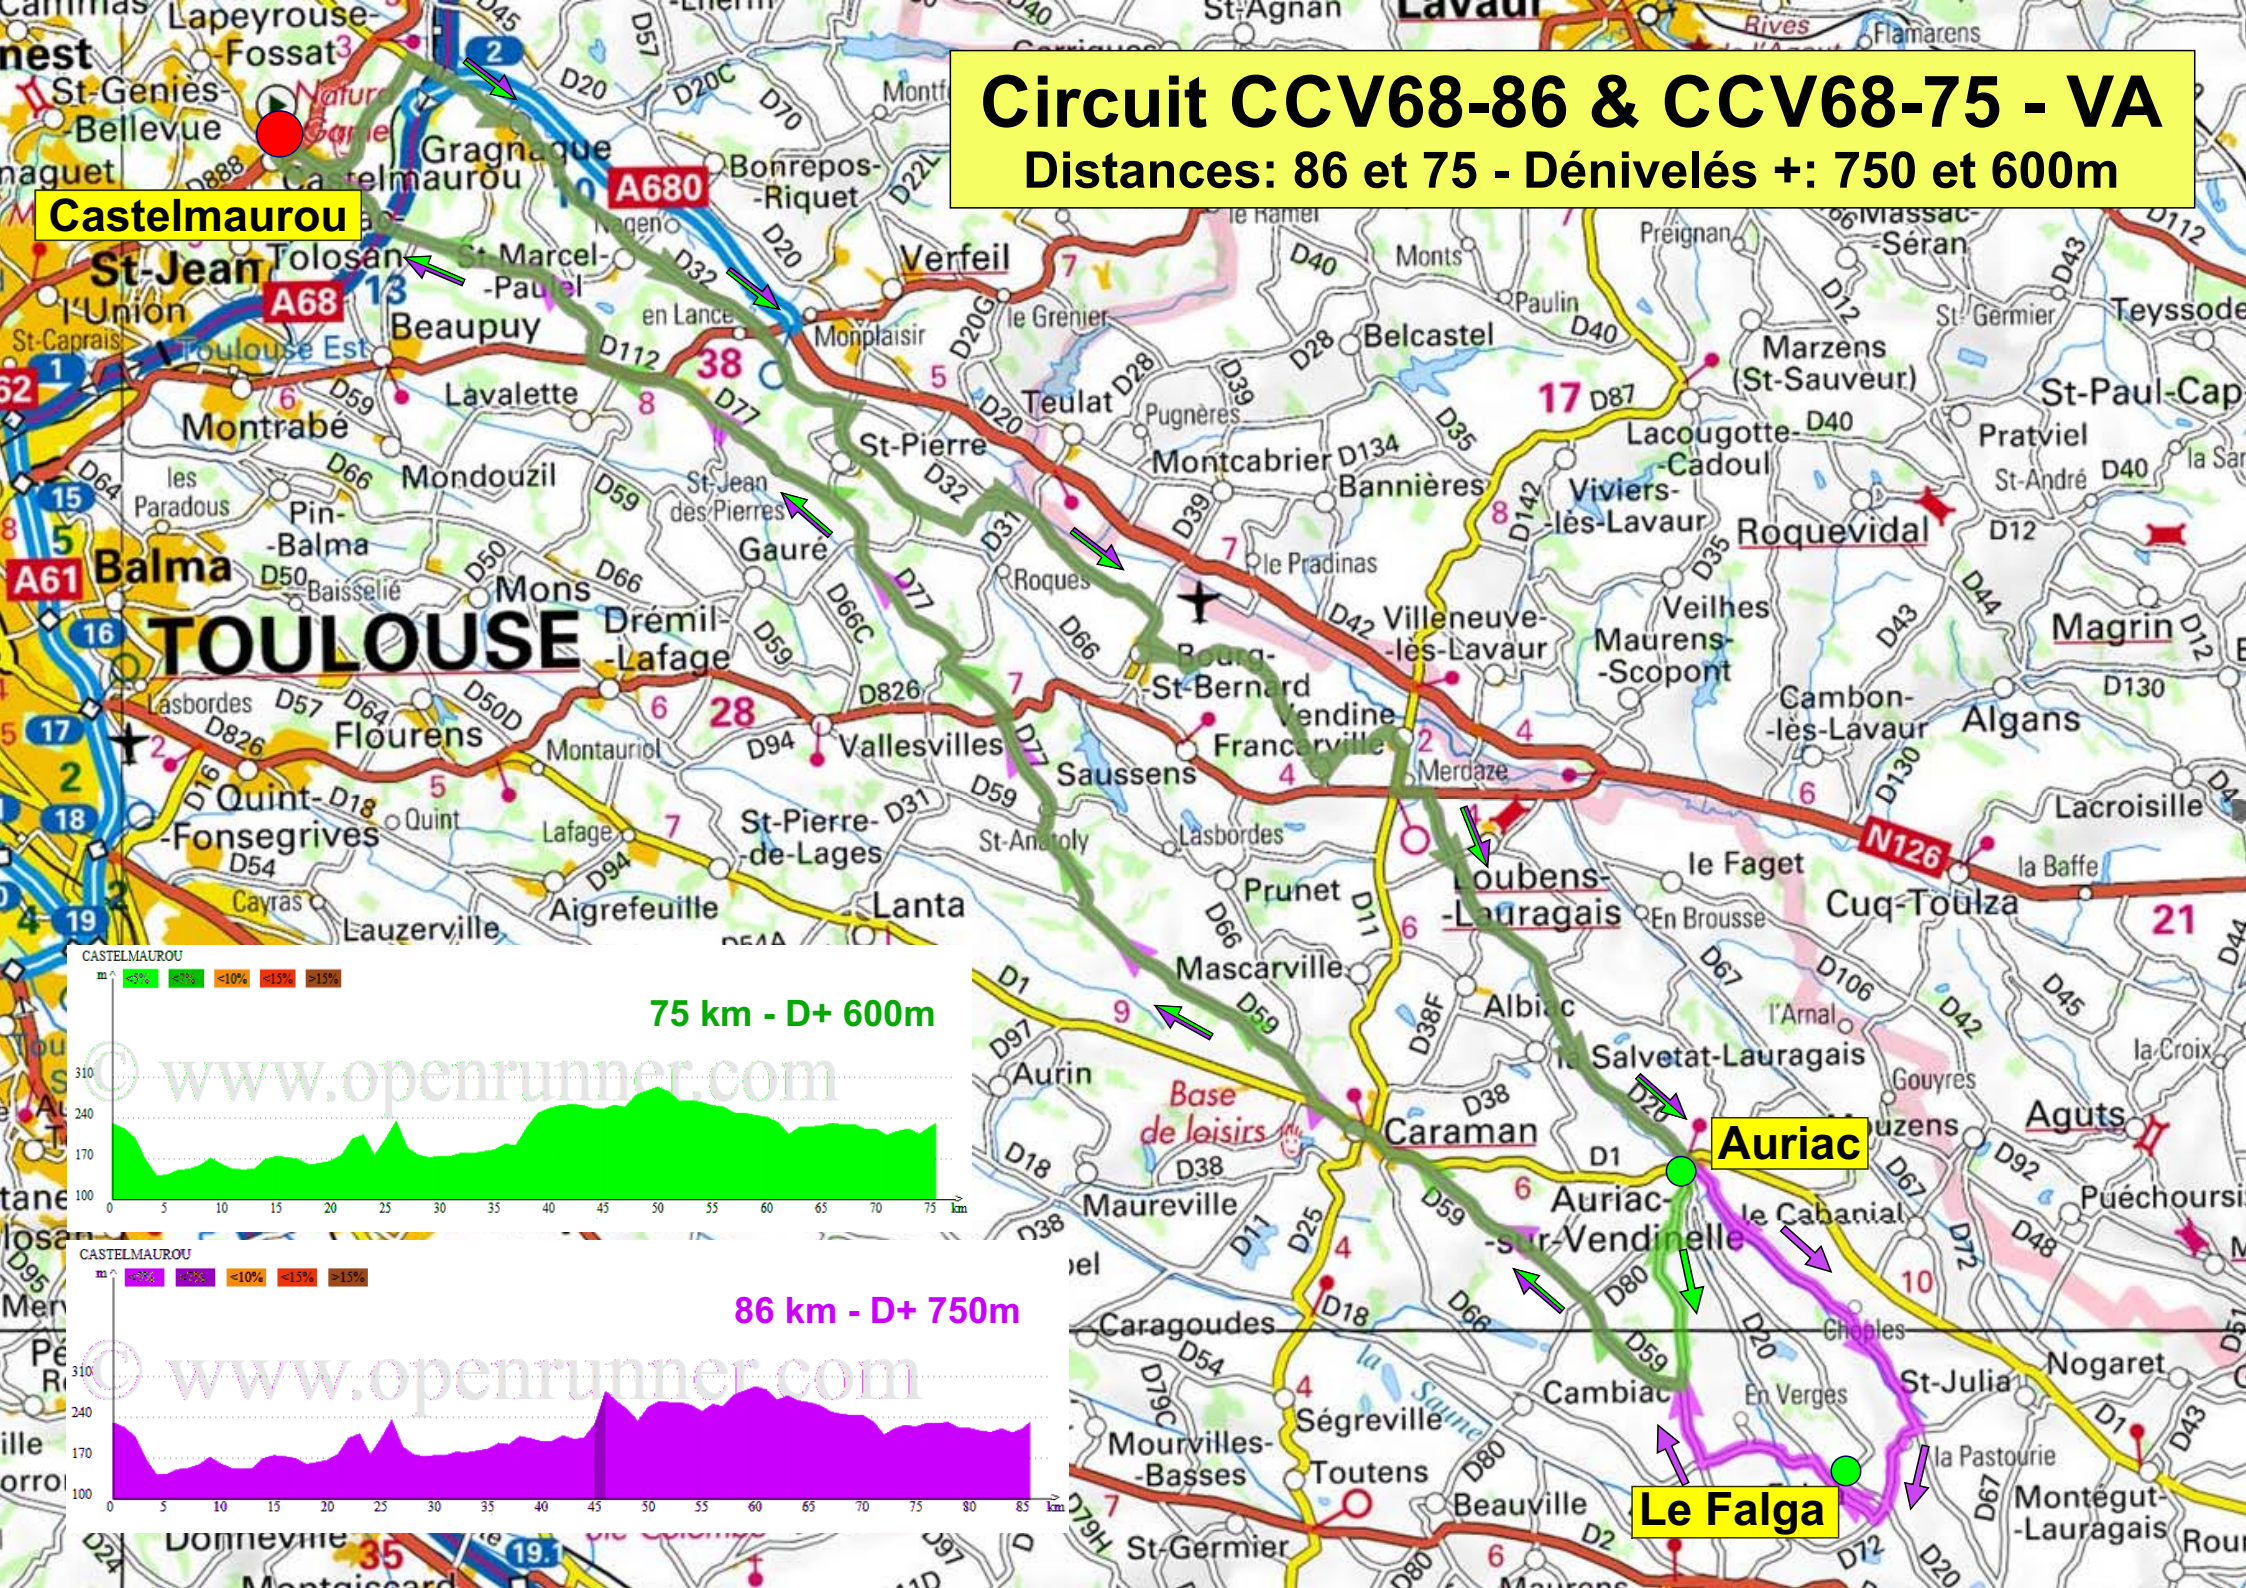

Circuit CCV68-86 & CCV68-75 - VA

Distances: 86 et 75 - Dénivelés +: 750 et 600m

Castelnau

75 km - D+ 600m

86 km - D+ 750m

Aurillac

Le Falga